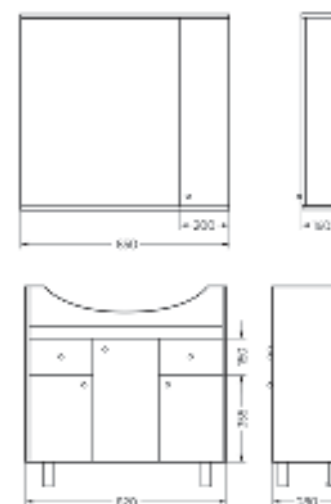

**Мебельный комплект
BEST 85**

Зеркало Ш 850 Г 160 В 800 мм / Вес нетто: 26 кг
Артикул: BSTSLMR85199W1

Тумба Ш 820 Г 280 В 820 мм / Вес нетто: 29 кг
Артикул: BSTSLCW851911F1