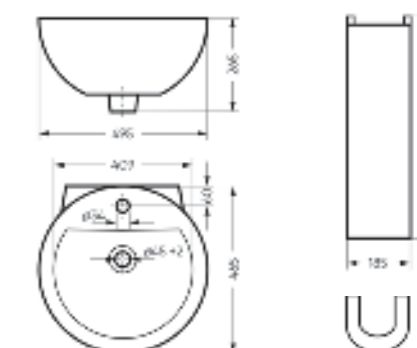

Артикул: BD.FS/Art/C/WHT.G

Пьедестальный умывальник Art

**Пьедестальный умывальник
ART**

Умывальник Ш 495 Г 465 В 265 мм / Вес брутто 15.13 кг
Пьедестал Ш 185 Г 180 В 655 мм / Вес брутто 11.73 кг

Артикул на умывальник: WB.PD/Art/50-C/WHT.G
Артикул на пьедестал: PD.FS/Art/N/WHT.G