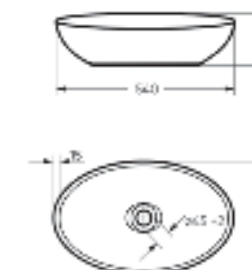

Накладной умывальник
RINGO CUT

Ш 540 Г 345 В 147 мм / Вес брутто 10 кг

Возможные варианты цвета под заказ.
Глянцевая глазурь.

Артикул: WB.CT/Ringo/54-N.Cut/WHT.G

на столешницу

на тумбу
для накладных
умывальников