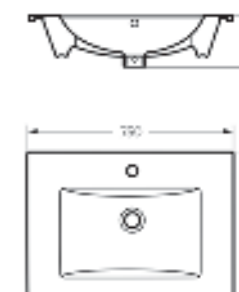

Мебельный умывальник Quadro 90

Мебельный умывальник
QUADRO 60

Ш 610 Г 471 В 164 мм / Вес брутто 16.78 кг

Артикул: WB.FN/Quadro/60-C/WHT.G

на тумбу

Мебельный умывальник
QUADRO 75

Ш 750 Г 462 В 193 мм / Вес брутто 22.47 кг