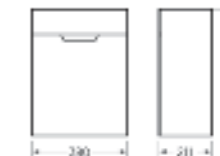

**Тумба для умывальника напольная
FEST 40**

Ш 380 Г 211 В 820 мм / Вес нетто: 13 кг
Артикул: FSTSLCW400110F1

Подходит для умывальников:
Fest 40

**Тумба для умывальника подвесная
FEST 40**

Ш 380 Г 211 В 500 мм / Вес нетто: 10 кг
Артикул: FSTSLCW400110W1