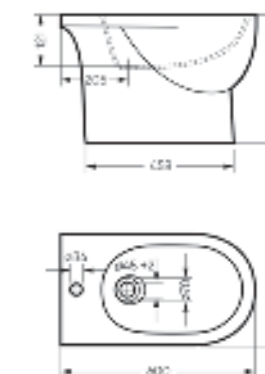

**Напольное биде
ART**

Ш 360 Г 600 В 398 мм / Вес брутто 20.77 кг

Артикул: BD.FS/Art/C/WHT.G

Пьедестальный умывальник Art

**Пьедестальный умывальник
ART**

Умывальник Ш 495 Г 465 В 265 мм / Вес брутто 15.13 кг
Пьедестал Ш 185 Г 180 В 655 мм / Вес брутто 11.73 кг

Артикул на умывальник: WB.PD/Art/50-C/WHT.G
Артикул на пьедестал: PD.FS/Art/N/WHT.G