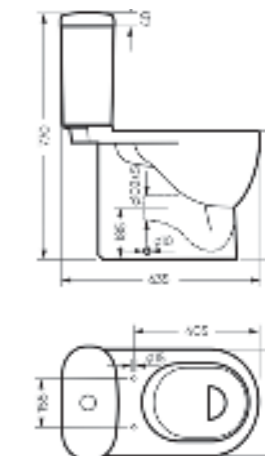

**Унитаз-компакт
ART**

Ш 370 Г 635 В 770 мм / Вес брутто 36.44 кг

Артикул: WC.CC/Art/2-DM/WHT.G

**Напольное биде
ART**

Ш 360 Г 600 В 398 мм / Вес брутто 20.77 кг

Артикул: BD.FS/Art/C/WHT.G

**Пьедестальный умывальник
ART**

Умывальник Ш 495 Г 465 В 265 мм / Вес брутто 15.13 кг
Пьедестал Ш 185 Г 180 В 655 мм / Вес брутто 11.73 кг

Артикул на умывальник: WB.PD/Art/50-C/WHT.G
Артикул на пьедестал: PD.FS/Art/N/WHT.G